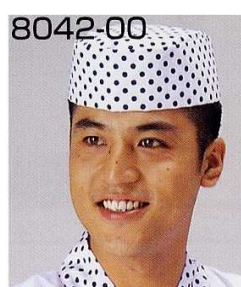

JINBEI 甚平

2000-20/M
2000-20/L
2000-20/LL

2142-00/M
2142-00/L
2142-00/LL

2246-20/M
2246-20/L
2246-20/LL

2032-01/M
2032-01/L
2032-01/LL

2035-00/M
2035-00/L
2035-00/LL

Chef Hat 帽子

8000-01/M
8000-01/L
8000-01/LL

8000-20/M
8000-20/L
8000-20/LL

8042-00/M
8042-00/L
8042-00/LL

Cotton SARASHI さらし

SRS-10 335mm x 10m

KIMONO Uniform 着物

KIMONO : MN5753-4
OBI : KY5257-0
OBI AGE : KY5232-9
OBI SHIME : KY5225-9

KIMONO : MN5564-8
OBI : KY5145-2
OBI AGE : KY5224-7
OBI SHIME : KY5225-4