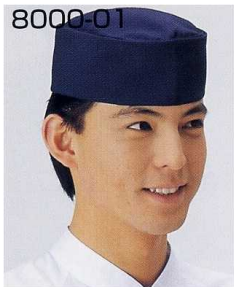

JINBEI 甚平

2000-20/M
2000-20/L
2000-20/LL

2142-00/M
2142-00/L
2142-00/LL

2246-20/M
2246-20/L
2246-20/LL

2032-01/M
2032-01/L
2032-01/LL

2035-00/M
2035-00/L
2035-00/LL

Chef Hat 帽子

8000-01/M
8000-01/L
8000-01/LL

8000-20/M
8000-20/L
8000-20/LL

8042-00/M
8042-00/L
8042-00/LL

Cotton SARASHI さらし

SRS-10 335mm x 10m

KIMONO Uniform 着物

KIMONO : MN5753-4
OBI : KY5257-0
OBI AGE : KY5232-9
OBI SHIME : KY5225-9

KIMONO : MN5564-8
OBI : KY5145-2
OBI AGE : KY5224-7
OBI SHIME : KY5225-4